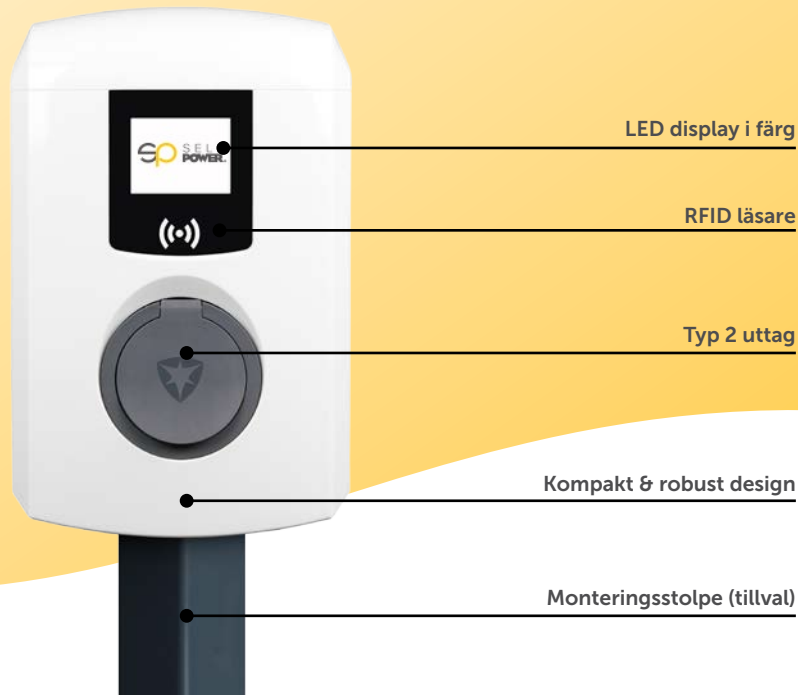

## Laddstationen

### Högsta kvalitet.

SellPower PRO är mycket robust, erbjuder smarta funktioner och är kompatibla med flertalet molntjänster för lastbalansering och debitering. Allt detta till ett konkurrenskraftigt pris.

### Optimerad laddning.

SellPower PRO kan kopplas till en smart-meter. Detta gör att laddstationen utnyttjar maximal effekt med hänsyn till andra förbrukare i fastigheten.

## Specifikationer

ARTIKELNUMMER	PRODUKT	DIMENSIONER, LxBxH	VIKT
904460024	SellPower Singel PRO 16A 3-fas T2 RFID Display	370 x 240 x 130	5kg
90561000	Uppgradering till 32A PRO Singel		

Samtliga enheter är utrustade med MID mätare godkänd för finansiella transaktioner.  
Certifikat & godkännanden: EC 61851-1 (2010), IEC 61851-22 (2010), Renault Z.E. Ready guidelines  
Klassning: IK10, IP54